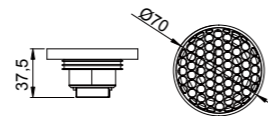

遵循个人实用空间与个性需求，提供多种不同风格与定制化解决方案。

Rectangular Shower Base
长方形淋浴底盆

Rectangular Shower Base
长方形淋浴底盆

Semi-circle Shower Base
扇形淋浴底盆

Semi-circle Shower Base
钻石形淋浴底盆

TA Series

TA 系列

技术资料 / Technical Information

定制尺寸范围 Custom size range

备注：非标尺寸可定制

完美品质 Perfect quality

Slotable for direct glass installation
可开槽直接安装玻璃。

可裁切示例 Cuttable example

完美饰面 Perfect finish

纹理、色彩 / Textures & Colors

岩板 Pizarra