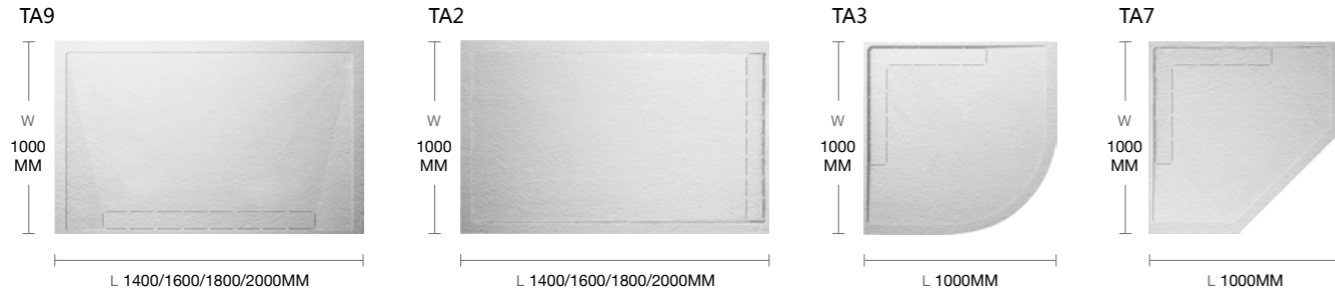

遵循个人实用空间与个性需求，提供多种不同风格与定制化解决方案。

Rectangular Shower Base
长方形淋浴底盆

Rectangular Shower Base
长方形淋浴底盆

Semi-circle Shower Base
扇形淋浴底盆

Semi-circle Shower Base
钻石形淋浴底盆

TA Series

TA 系列

技术资料 / Technical Information

定制尺寸范围 Custom size range

备注：非标尺寸可定制

完美品质 Perfect quality

Slotable for direct glass installation
可开槽直接安装玻璃。

可裁切示例 Cuttable example

完美饰面 Perfect finish

纹理、色彩 / Textures & Colors

岩板 Pizarra